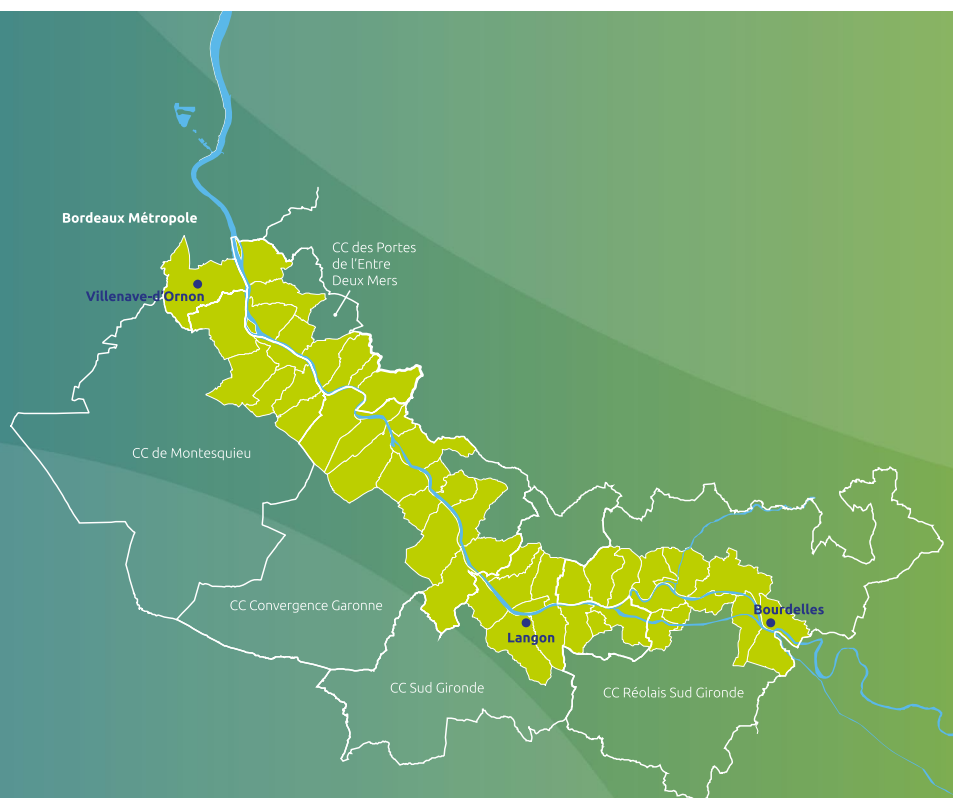

Questionnaire  
disponible jusqu'au  
15 janvier 2024

**smeag**  
SYNDICAT MIXTE  
D'ÉTUDES & D'AMÉNAGEMENT  
DE LA GARONNE

**Gironde**  
LE DÉPARTEMENT

**eau**  
GRANDS FLUVIQUILLES  
GIRONDE

**RÉOLAIS**  
LE DÉPARTEMENT DE LA GIRONDE  
COMMISSION DE LA GARONNE

**COMMISSION  
D'ÉTUDES & D'AMÉNAGEMENT  
DE LA GARONNE**

**COMMISSION  
D'ÉTUDES & D'AMÉNAGEMENT  
DE LA GARONNE**

# Le Programme d'Actions de Prévention des Inondations

Les communes girondines situées en bord de Garonne sont soumises aux inondations de la Garonne, mais aussi aux submersions marines provenant de l'estuaire de la Gironde. Pour réduire sa vulnérabilité face aux inondations, le territoire s'est engagé depuis plusieurs années dans un dispositif de **PAPI : Programme d'Actions de Prévention des Inondations**.

## Le territoire en chiffres clés

**58 communes**

**10 000 habitants**  
en zone inondable,  
soit 10% de la  
population totale\*

**130 entreprises**  
en zone inondable\*

\*Pour un évènement centennial, sans ouvrage de protection (données issues du diagnostic du territoire)