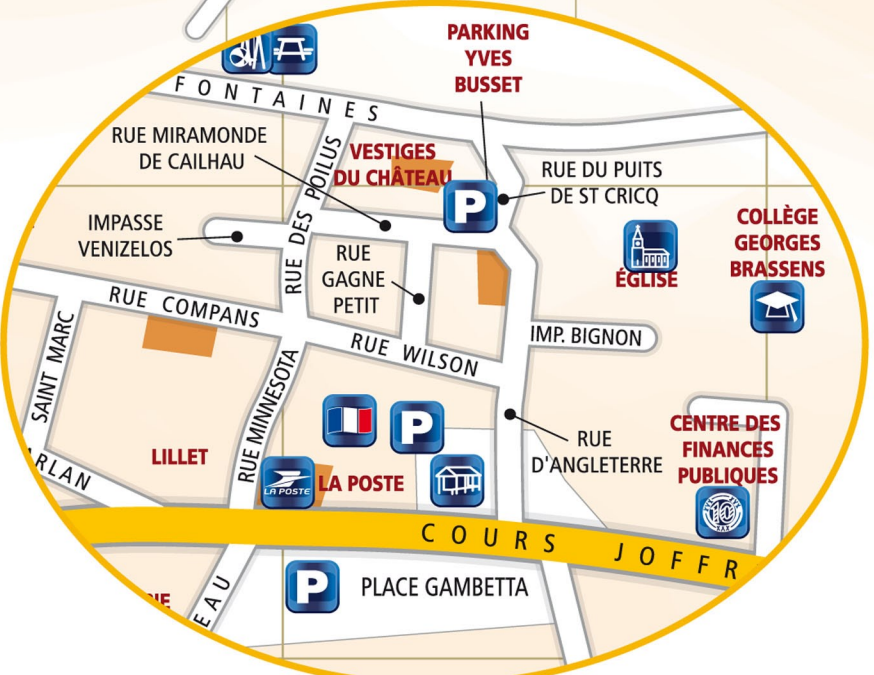

PLAN DE LA VILLE

PODENSAC

FLASHEZ-MOI
TOUT
PODENSAC
SUR VOTRE
MOBILE

- MAIRIE
- AIRE DE JEUX
- CENTRE DE SECOURS
- CENTRE DES FINANCES PUBLIQUES
- COLLÈGE
- ÉCOLE
- ÉGLISE
- HALTE SNCF
- GENDARMERIE
- HALLES
- HÔPITAL
- JARDIN REMARQUABLE
- LA POSTE
- MONUMENT HISTORIQUE
- PARKING
- PHARMACIE
- SALLE COMMUNALE
- STATION ESSENCE
- TABLES PIQUE-NIQUE
- ZONE COMMERCIALE

INDEX DES RUES

ANCIENNES TUILIÈRES (RUE DES).....A1	MARÉCHAL JOFFRE (COURS).....E2
ANGLETERRE (RUE D').....E2	MARÉCHAL LECLERC (RUE DU).....D3-E3
BERNAJOT (RUE).....D2-D3	MAURIAC (RUE FRANÇOIS).....C3
BIGNON (IMP.).....E2	MAYNE D'ANICE (RUE DU).....F3-G3
BROUQUET (RUE DE).....D4	PORT (RUE DU).....D2
CHAVAT (AVENUE).....B2	MIRAMONDE DE CAILHAU (RUE).....E2
CLEMENCEAU (COURS).....C3-C4	MONTEL (ALLÉE GEORGES).....D1-C2
COMPANS (RUE).....D2	MOREAU (COURS XAVIER).....D2-D3
COMMANDANT MOREAU (RUE DU).....B1	PAILLAOU (RUE DU).....B4-C3
COUDANNES (ALLÉE DES).....A2	PÊCHEURS (CHEMIN DES).....A2
COUGET (RUE ÉLIE).....F3	POILUS (RUE DES).....E1-E2
CRAPAUDS (CHEMIN DES).....B2	PUITS DE ST CRICQ (RUE DU).....E2
DUDOUSSAT (RUE ARMAND).....F2-F3	SABIN DARLAN (RUE).....D2
FONTAINES (RUE DES).....D1-E1	SAINTE MARC (RUE).....D2
GAGNE PETIT (RUE).....E2	SALANS (RUE).....D2
GÉNÉRAL DE GAULLE (COURS DU).....E3-E4	TOULOUSE LAUTREC (RUE).....G2-G3
IMBERT.....C3	TUILIÈRES (IMP. DES).....A1-A2
JONQUILLES (ALLÉE DES).....A2	VÉNIZÉLOS (IMPASSE).....F2
LILAS (ALLÉE DES).....A2	VINCENT (RUE PIERRE).....A2-B2
MARÉCHAL FOCH (COURS DU).....C2	VIOLETTES (ALLÉE DES).....A2
	WILSON (RUE).....E2